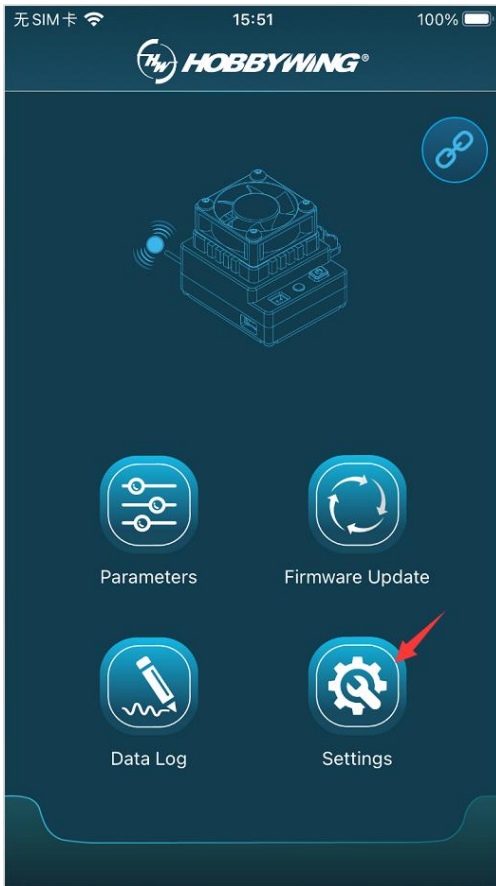

## Guide for Updating OTA Firmware (固件升级指导)

1. Step1 (步骤1): Click "Setting" (点击 "设置")

2. Step2 (步骤2): Click "Setting of the Bluetooth Module" (点击 "蓝牙模块设置")

3. Step3 (步骤 3): Click "Firmware Update" (点击 "固件更新")