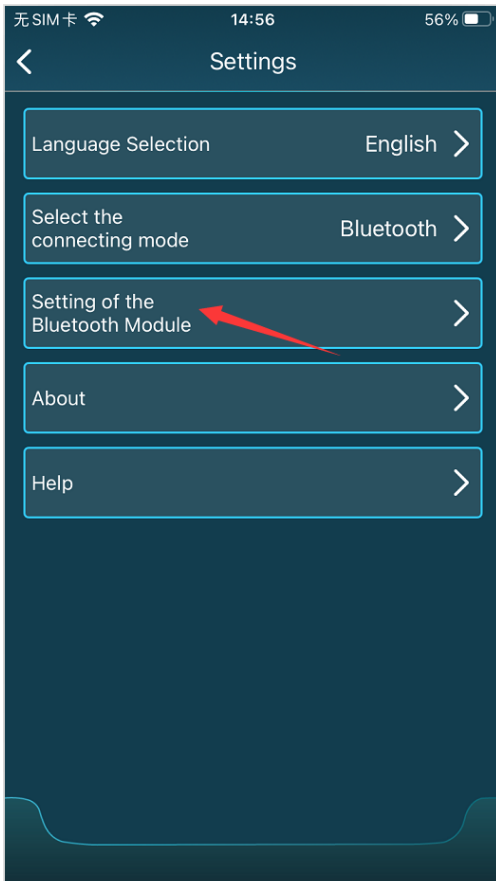

## Guide for Updating OTA Firmware (固件升级指导)

1. Step1 (步骤1): Click "Setting" (点击 "设置")

2. Step2 (步骤2): Click "Setting of the Bluetooth Module" (点击 "蓝牙模块设置")

3. Step3 (步骤 3): Click "Firmware Update" (点击 "固件更新")