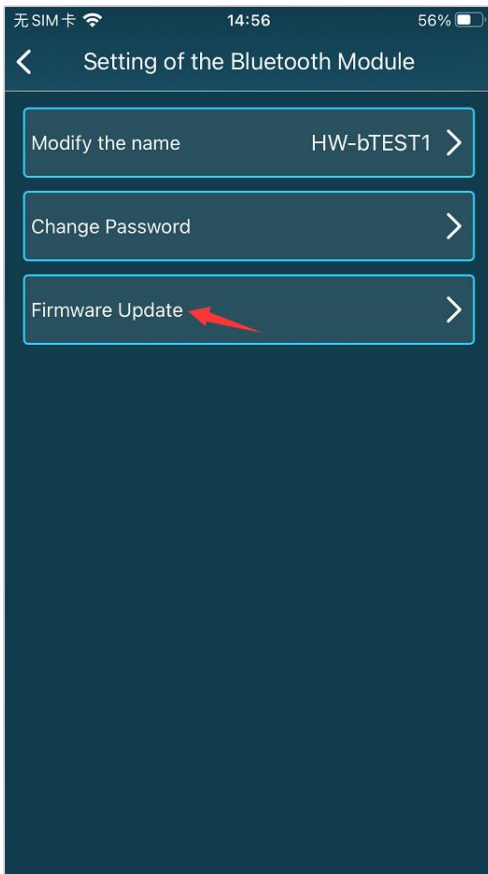

## Guide for Updating OTA Firmware (固件升级指导)

1. Step1 (步骤1): Click "Setting" (点击 "设置")

2. Step2 (步骤2): Click "Setting of the Bluetooth Module" (点击 "蓝牙模块设置")

3. Step3 (步骤 3): Click "Firmware Update" (点击 "固件更新")