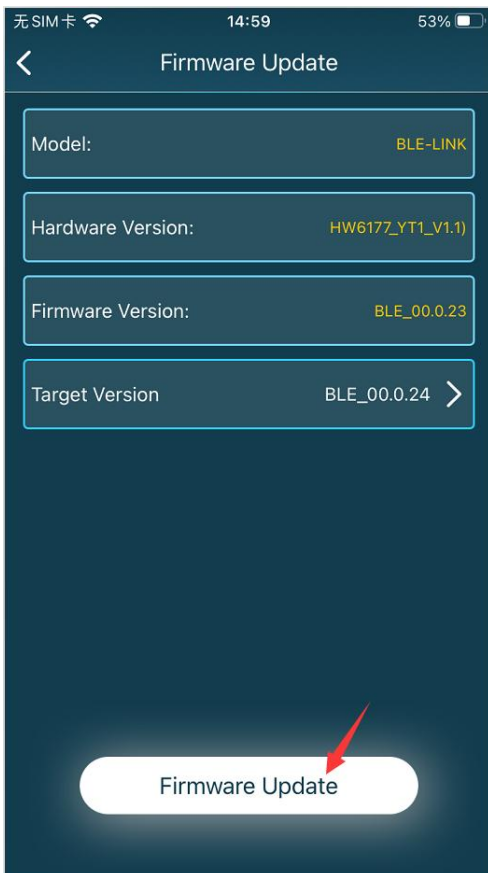

4. Step4 (步骤 5): Click "Firmware Update" (点击 "固件更新")